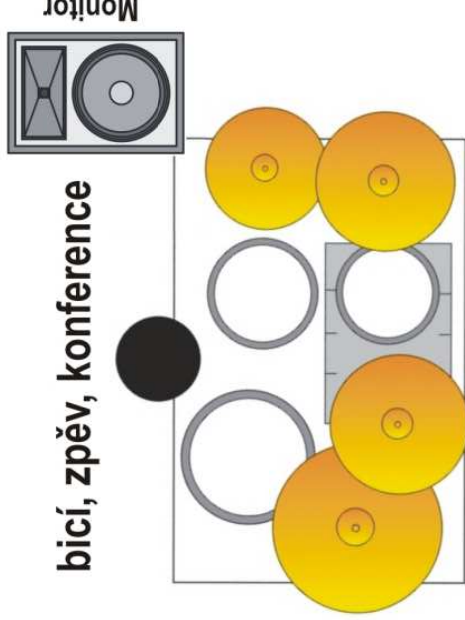

STAGEPLAN

akustické kytary, zpěv

D.I. out, XLR
1x MIC (zpěv)

sólový zpěv, percuse

1x MIC (zpěv)

bicí, zpěv, konference

1x MIC (zpěv) + **mikrofonní sada na bicí (min 3ks)**

banjo & dobro, zpěv

2x MIC (zpěv, **nástroje**)

harmoniky, zpěv

1x MIC (zpěv, harmoniky)

baskytara, zpěv

D.I. out, XLR
1x MIC (zpěv)

sólová kytara, zpěv

2x MIC (zpěv, **kombo**)