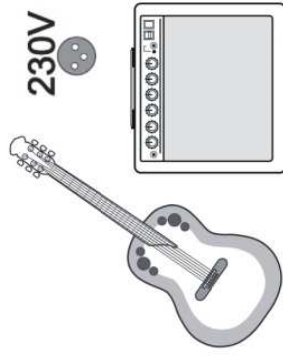

STAGEPLAN

akustické kytary, zpěv

D.I. out, XLR
1x MIC (zpěv)

sólový zpěv, percuse

1x MIC (zpěv)

bicí, zpěv, konference

1x MIC (zpěv) + **mikrofonní sada na bicí (min 3ks)**

banjo & dobro, zpěv

2x MIC (zpěv, **nástroje**)

harmoniky, zpěv

1x MIC (zpěv, harmoniky)

baskytara, zpěv

D.I. out, XLR
1x MIC (zpěv)

sólová kytara, zpěv

2x MIC (zpěv, **kombo**)